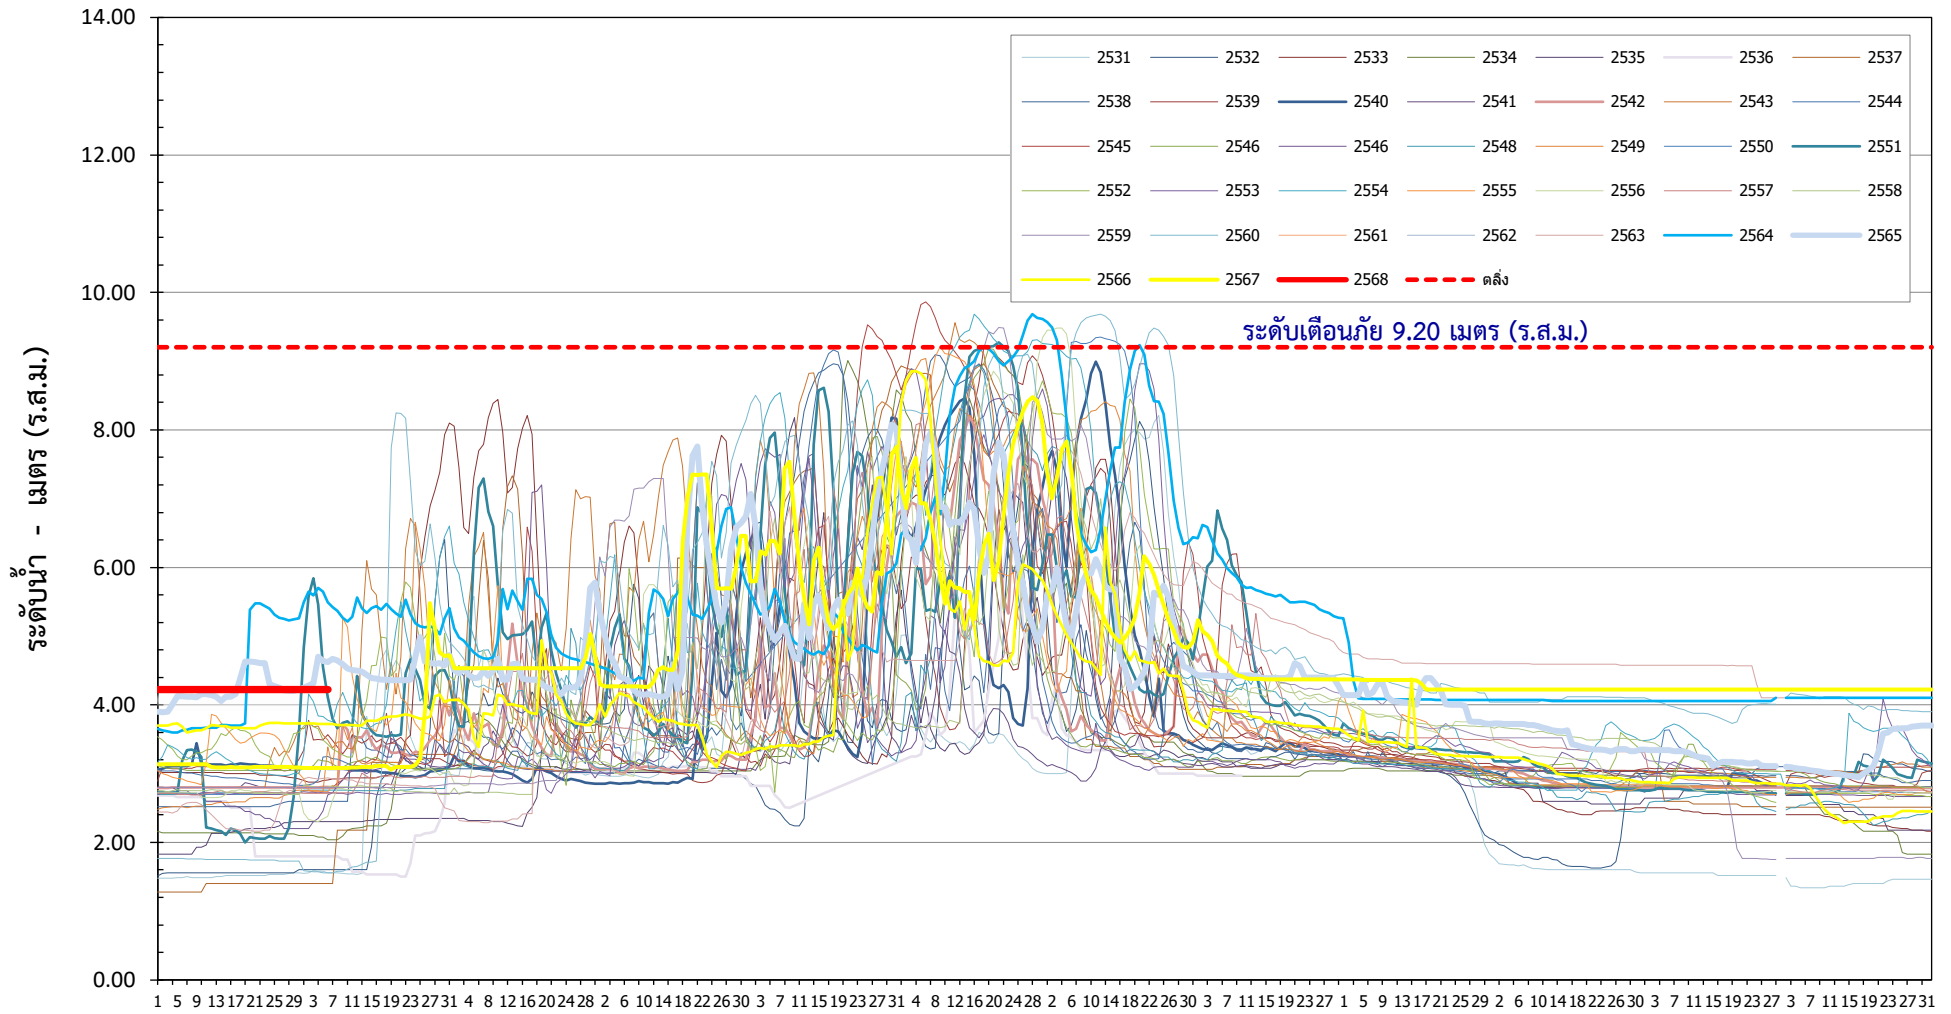

ระดับน้ำเฉลี่ยรายวัน แม่น้ำป่าสัก ปีน้ำ 2531 - 2568

สถานี S.4B ในเมือง อ.เมือง จ.เพชรบูรณ์

เม.ย.	พ.ค.	มิ.ย.	ก.ค.	ส.ค.	ก.ย.	ต.ค.	พ.ย.	ธ.ค.	ม.ค.	ก.พ.	มี.ค.
-------	------	-------	------	------	------	------	------	------	------	------	-------